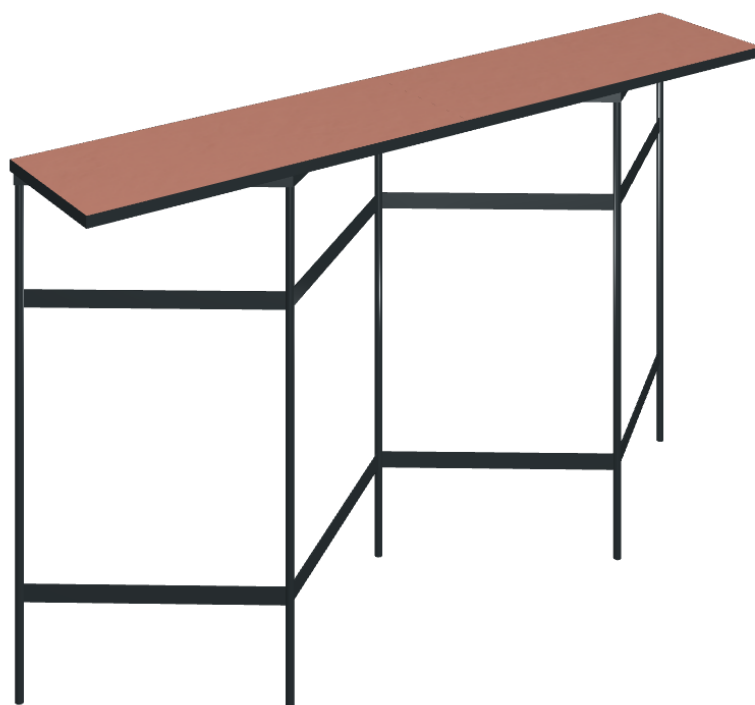

SCHEDA DI CONFIGURAZIONE

Cod. art.: 620860000002

Trinity

Bookcase

Rivestimento del
prodottoSurface Scarlet
Honed Satin

I colori e le altre caratteristiche estetiche delle piastrelle presenti nelle illustrazioni presenti sul sito sono puramente indicativi. Guarda sempre i campioni di persona prima dell'acquisto.