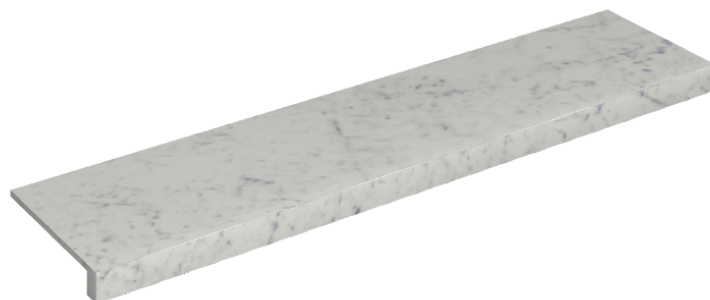

SCHEMA DI CONFIGURAZIONE

Cod. art.: 620890000001

Horizon

Window Sill 120

**Rivestimento del
prodotto**Charme Extra Carrara
Matt

I colori e le altre caratteristiche estetiche delle piastrelle presenti nelle illustrazioni presenti sul sito sono puramente indicativi. Guarda sempre i campioni di persona prima dell'acquisto.