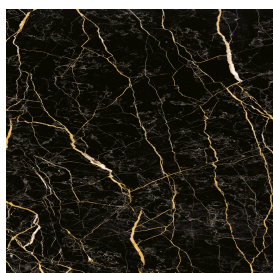

## Window Sill 120

Rivestimento del  
prodotto

Charme Extra Laurent  
Matt

I colori e le altre caratteristiche estetiche delle piastrelle presenti nelle illustrazioni presenti sul sito sono puramente indicativi. Guarda sempre i campioni di persona prima dell'acquisto.