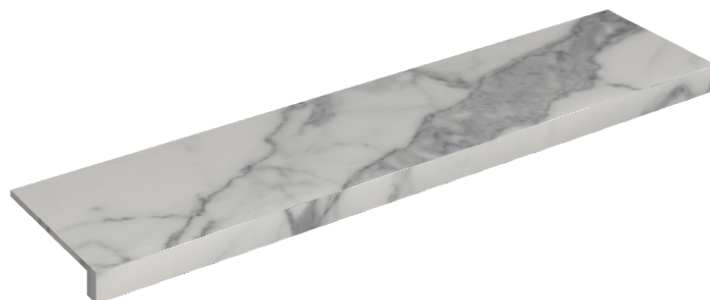

Cod. art.: 620890000001

Horizon

Window Sill 120

Rivestimento del
prodotto

Charme Evo Statuario
Matt

I colori e le altre caratteristiche estetiche delle piastrelle presenti nelle illustrazioni presenti sul sito sono puramente indicativi. Guarda sempre i campioni di persona prima dell'acquisto.