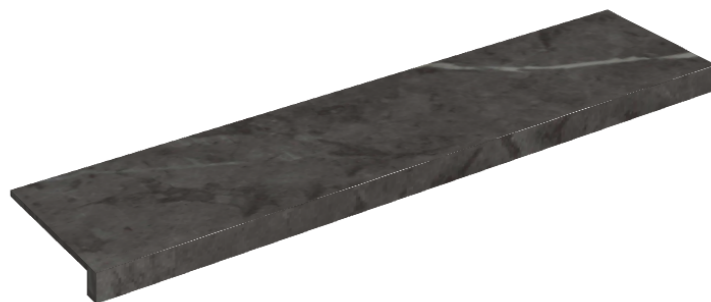

## Window Sill 120

Rivestimento del  
prodottoCharme Evo Antracite  
Matt

I colori e le altre caratteristiche estetiche delle piastrelle presenti nelle illustrazioni presenti sul sito sono puramente indicativi. Guarda sempre i campioni di persona prima dell'acquisto.