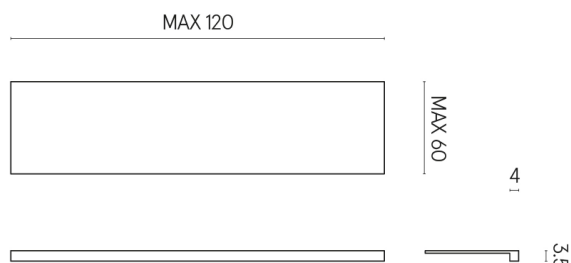

SCHEDA DI CONFIGURAZIONE

Cod. art.: 620890000001

Horizon

Window Sill 120

Rivestimento del
prodotto
Surface Sun Honed
Satin

I colori e le altre caratteristiche estetiche delle piastrelle presenti nelle illustrazioni presenti sul sito sono puramente indicativi. Guarda sempre i campioni di persona prima dell'acquisto.