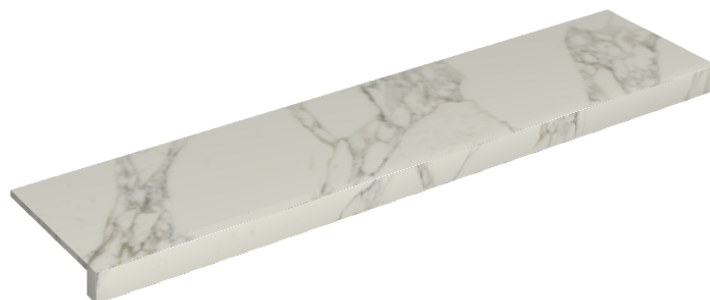

SCHEDA DI CONFIGURAZIONE

Cod. art.: 620890000001

Horizon

Window Sill 120

Rivestimento del
prodotto

Charme Deluxe
Arabescato White
Matt

I colori e le altre caratteristiche estetiche delle piastrelle presenti nelle illustrazioni presenti sul sito sono puramente indicativi. Guarda sempre i campioni di persona prima dell'acquisto.