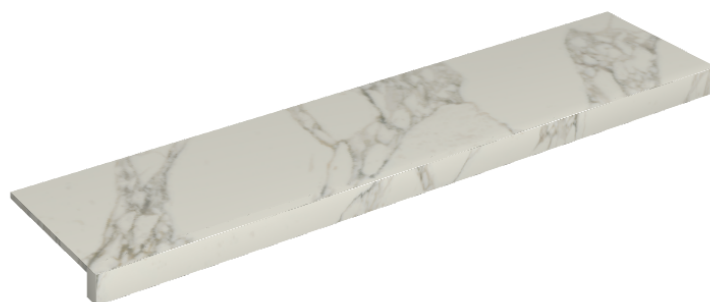

## Window Sill 120

**Rivestimento del prodotto**Charme Deluxe  
Arabescato White  
Matt

I colori e le altre caratteristiche estetiche delle piastrelle presenti nelle illustrazioni presenti sul sito sono puramente indicativi. Guarda sempre i campioni di persona prima dell'acquisto.