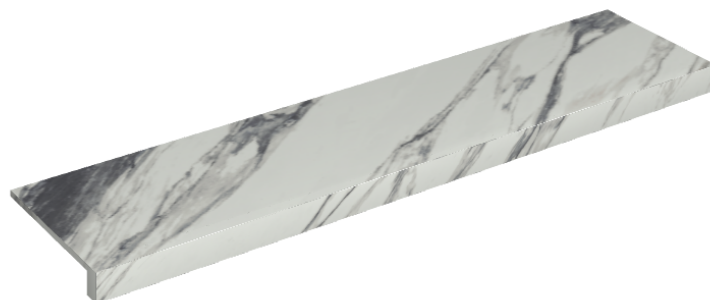

SCHEDA DI CONFIGURAZIONE

Cod. art.: 620890000001

Horizon

Window Sill 120

Rivestimento del prodottoCharme Deluxe
Statuario Fantastico
Matt

I colori e le altre caratteristiche estetiche delle piastrelle presenti nelle illustrazioni presenti sul sito sono puramente indicativi. Guarda sempre i campioni di persona prima dell'acquisto.