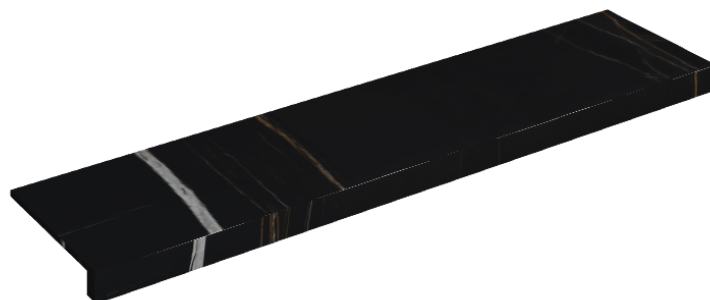

## Window Sill 120

Rivestimento del  
prodotto

Charme Deluxe  
Sahara Noir Matt

I colori e le altre caratteristiche estetiche delle piastrelle presenti nelle illustrazioni presenti sul sito sono puramente indicativi. Guarda sempre i campioni di persona prima dell'acquisto.