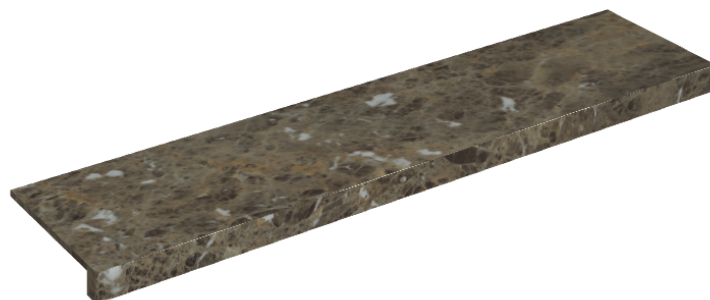

## Window Sill 120

Rivestimento del  
prodotto

Charme Deluxe  
Emperador Dark Matt

I colori e le altre caratteristiche estetiche delle piastrelle presenti nelle illustrazioni presenti sul sito sono puramente indicativi. Guarda sempre i campioni di persona prima dell'acquisto.