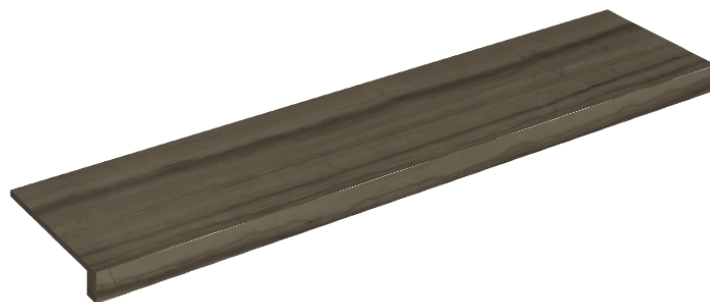

SCHEDA DI CONFIGURAZIONE

Cod. art.: 620890000001

Horizon

Window Sill 120

Rivestimento del
prodotto

Charme Advance
Elegant Brown Lux

I colori e le altre caratteristiche estetiche delle piastrelle presenti nelle illustrazioni presenti sul sito sono puramente indicativi. Guarda sempre i campioni di persona prima dell'acquisto.