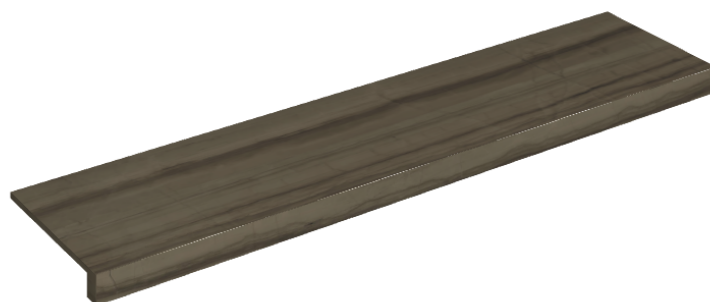

SCHEDA DI CONFIGURAZIONE

Cod. art.: 620890000001

Horizon

Window Sill 120

Rivestimento del
prodotto

Charme Advance
Elegant Brown Lux

I colori e le altre caratteristiche estetiche delle piastrelle presenti nelle illustrazioni presenti sul sito sono puramente indicativi. Guarda sempre i campioni di persona prima dell'acquisto.