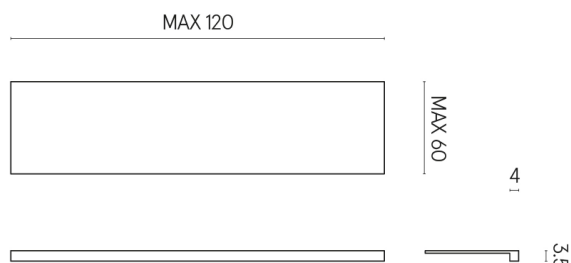

SCHEDA DI CONFIGURAZIONE

Cod. art.: 620890000001

Horizon

Window Sill 120

Rivestimento del
prodotto
Metropolis Arcadia
Brown Matt

I colori e le altre caratteristiche estetiche delle piastrelle presenti nelle illustrazioni presenti sul sito sono puramente indicativi. Guarda sempre i campioni di persona prima dell'acquisto.