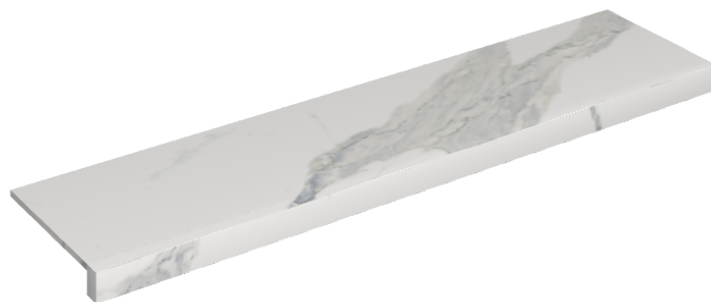

## Window Sill 120

Rivestimento del  
prodotto

Stellaris Statuario  
White Matt

I colori e le altre caratteristiche estetiche delle piastrelle presenti nelle illustrazioni presenti sul sito sono puramente indicativi. Guarda sempre i campioni di persona prima dell'acquisto.