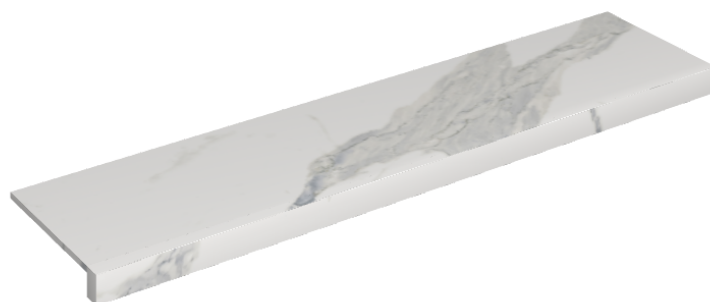

## Window Sill 120

Rivestimento del  
prodotto

Stellaris Statuario  
White Matt

I colori e le altre caratteristiche estetiche delle piastrelle presenti nelle illustrazioni presenti sul sito sono puramente indicativi. Guarda sempre i campioni di persona prima dell'acquisto.