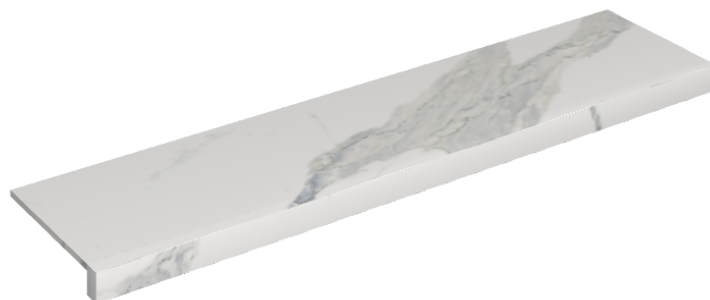

Cod. art.: 620890000001

Horizon

Window Sill 120

**Rivestimento del
prodotto**Stellaris Statuario
White Matt

I colori e le altre caratteristiche estetiche delle piastrelle presenti nelle illustrazioni presenti sul sito sono puramente indicativi. Guarda sempre i campioni di persona prima dell'acquisto.