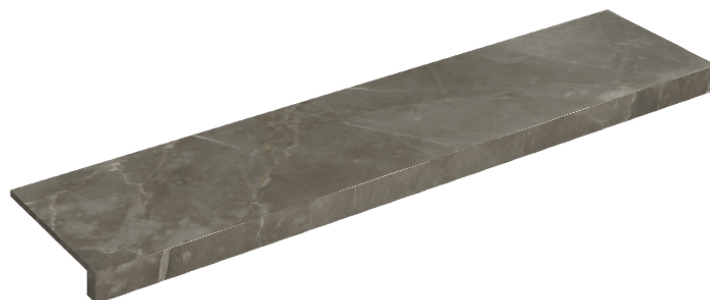

SCHEMA DI CONFIGURAZIONE

Cod. art.: 620890000001

Horizon

Window Sill 120

**Rivestimento del
prodotto**Stellaris Tuscania
Grey Matt

I colori e le altre caratteristiche estetiche delle piastrelle presenti nelle illustrazioni presenti sul sito sono puramente indicativi. Guarda sempre i campioni di persona prima dell'acquisto.