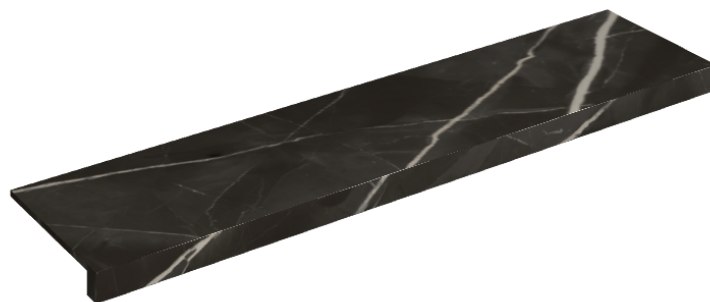

SCHEMA DI CONFIGURAZIONE

Cod. art.: 620890000001

Horizon

Window Sill 120

Rivestimento del prodottoStellaris Precious
Black Matt

I colori e le altre caratteristiche estetiche delle piastrelle presenti nelle illustrazioni presenti sul sito sono puramente indicativi. Guarda sempre i campioni di persona prima dell'acquisto.