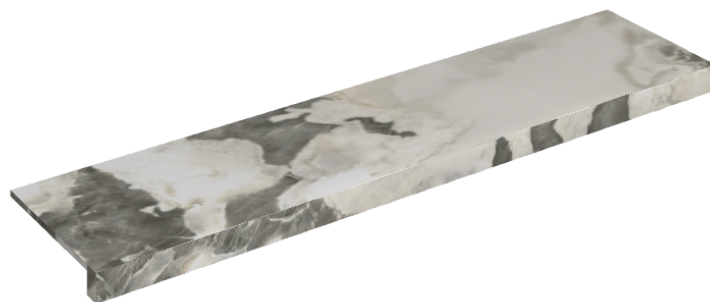

SCHEDA DI CONFIGURAZIONE

Cod. art.: 620890000001

Horizon

Window Sill 120

Rivestimento del prodotto

Stellaris Dover Light Matt

I colori e le altre caratteristiche estetiche delle piastrelle presenti nelle illustrazioni presenti sul sito sono puramente indicativi. Guarda sempre i campioni di persona prima dell'acquisto.