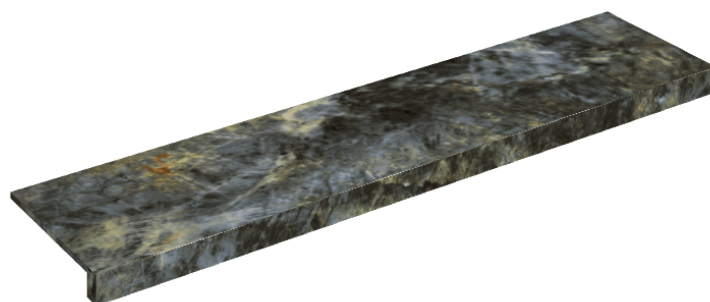

SCHEDA DI CONFIGURAZIONE

Cod. art.: 620890000001

Horizon

Window Sill 120

Rivestimento del
prodotto

Stellaris Madagascar
Dark Matt

I colori e le altre caratteristiche estetiche delle piastrelle presenti nelle illustrazioni presenti sul sito sono puramente indicativi. Guarda sempre i campioni di persona prima dell'acquisto.