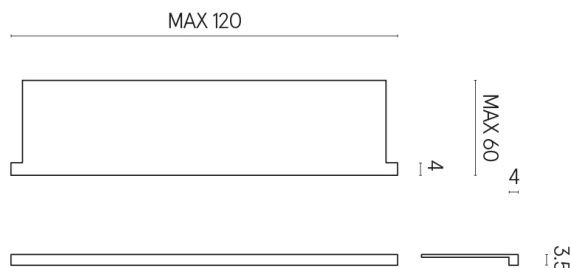

SCHEDA DI CONFIGURAZIONE

Cod. art.: 620890000002

Horizon

Window Sill With Horns 120

Rivestimento del
prodotto

Contempora Carbon
Honed Satin

I colori e le altre caratteristiche estetiche delle piastrelle presenti nelle illustrazioni presenti sul sito sono puramente indicativi. Guarda sempre i campioni di persona prima dell'acquisto.