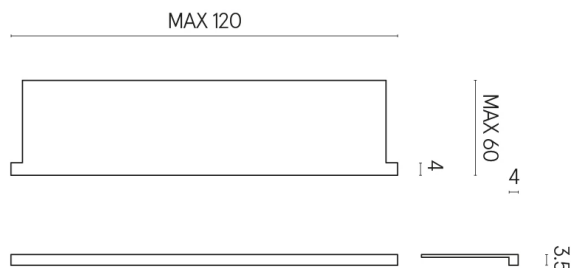

SCHEDA DI CONFIGURAZIONE

Cod. art.: 620890000002

Horizon

Window Sill With Horns

120

Rivestimento del
prodotto
Charme Extra Lasa
Matt

I colori e le altre caratteristiche estetiche delle piastrelle presenti nelle illustrazioni presenti sul sito sono puramente indicativi. Guarda sempre i campioni di persona prima dell'acquisto.

Trova il punto vendita
autorizzato più vicino:

<https://nn.italonceramica.ru/ru/home/dealer/>