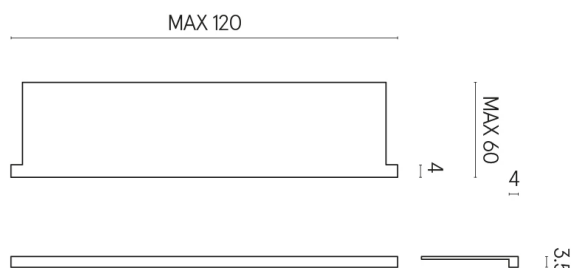

SCHEDA DI CONFIGURAZIONE

Cod. art.: 620890000002

Horizon

Window Sill With Horns

120

Rivestimento del
prodotto

Charme Evo Onyx Lux

I colori e le altre caratteristiche estetiche delle piastrelle presenti nelle illustrazioni presenti sul sito sono puramente indicativi. Guarda sempre i campioni di persona prima dell'acquisto.