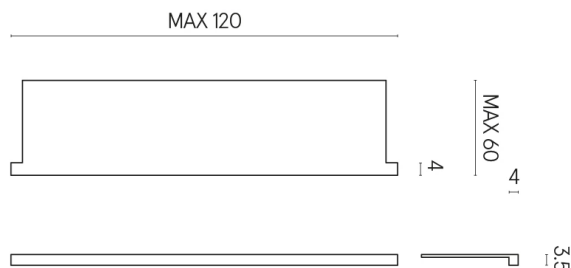

Cod. art.: 620890000002

Horizon

Window Sill With Horns

120

Rivestimento del
prodotto
Surface Sun Honed
Satin

I colori e le altre caratteristiche estetiche delle piastrelle presenti nelle illustrazioni presenti sul sito sono puramente indicativi. Guarda sempre i campioni di persona prima dell'acquisto.