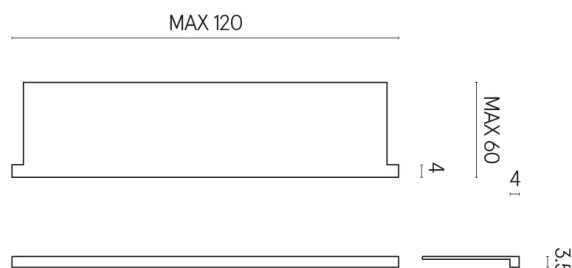

SCHEDA DI CONFIGURAZIONE

Cod. art.: 620890000002

Horizon

Window Sill With Horns

120

Rivestimento del prodotto

Room Beige Stone
Honed Satin

I colori e le altre caratteristiche estetiche delle piastrelle presenti nelle illustrazioni presenti sul sito sono puramente indicativi. Guarda sempre i campioni di persona prima dell'acquisto.