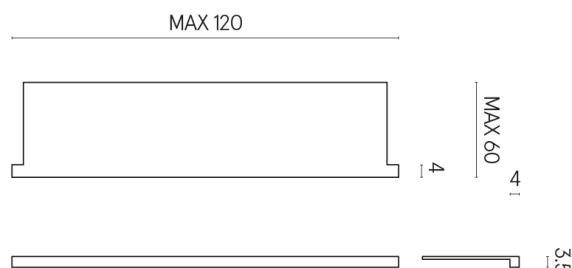

SCHEDA DI CONFIGURAZIONE

Cod. art.: 620890000002

Horizon

Window Sill With Horns

120

Rivestimento del
prodotto

Room Black Stone
Honed Satin

I colori e le altre caratteristiche estetiche delle piastrelle presenti nelle illustrazioni presenti sul sito sono puramente indicativi. Guarda sempre i campioni di persona prima dell'acquisto.