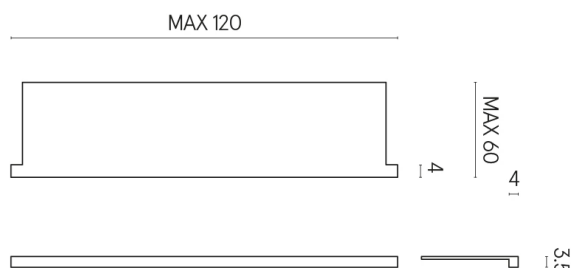

SCHEDA DI CONFIGURAZIONE

Cod. art.: 620890000002

Horizon

Window Sill With Horns

120

Rivestimento del
prodotto

Millennium Silver Matt

I colori e le altre caratteristiche estetiche delle piastrelle presenti nelle illustrazioni presenti sul sito sono puramente indicativi. Guarda sempre i campioni di persona prima dell'acquisto.