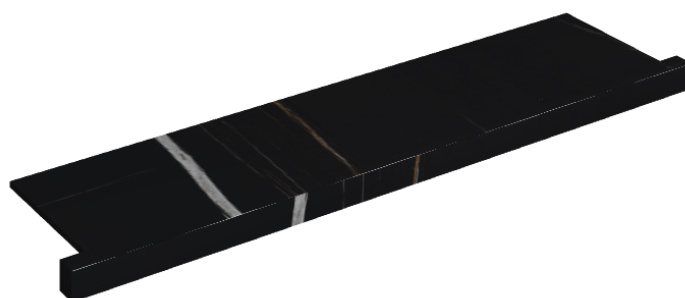

SCHEDA DI CONFIGURAZIONE

Cod. art.: 620890000002

Horizon

Window Sill With Horns

120

Rivestimento del prodotto

Charme Deluxe
Sahara Noir Matt

I colori e le altre caratteristiche estetiche delle piastrelle presenti nelle illustrazioni presenti sul sito sono puramente indicativi. Guarda sempre i campioni di persona prima dell'acquisto.