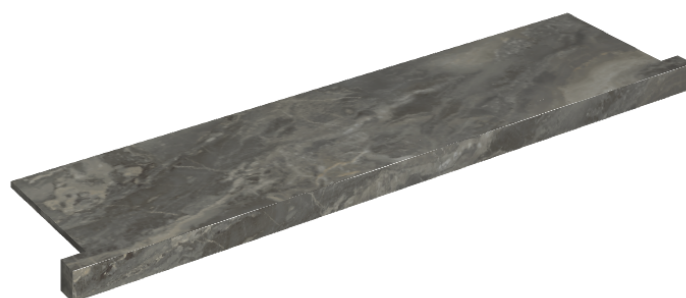

SCHEDA DI CONFIGURAZIONE

Cod. art.: 620890000002

Horizon

Window Sill With Horns

120

Rivestimento del
prodotto

Charme Deluxe Grigio
Orobico Matt

I colori e le altre caratteristiche estetiche delle piastrelle presenti nelle illustrazioni presenti sul sito sono puramente indicativi. Guarda sempre i campioni di persona prima dell'acquisto.