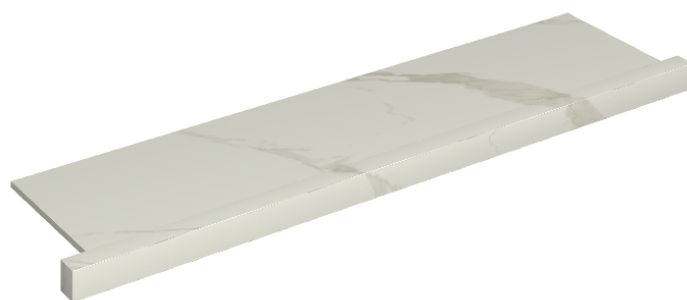

SCHEDA DI CONFIGURAZIONE

Cod. art.: 620890000002

Horizon

Window Sill With Horns

120

Rivestimento del
prodotto

Metropolis Calacatta
Gold Matt

I colori e le altre caratteristiche estetiche delle piastrelle presenti nelle illustrazioni presenti sul sito sono puramente indicativi. Guarda sempre i campioni di persona prima dell'acquisto.