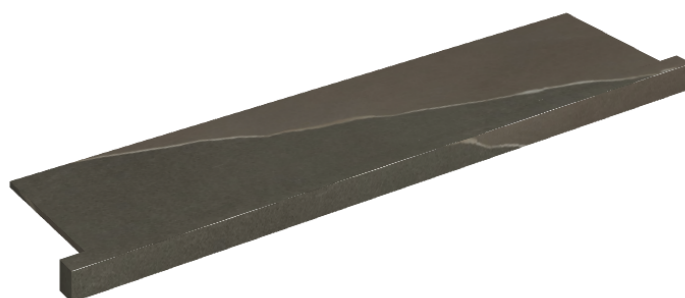

SCHEDA DI CONFIGURAZIONE

Cod. art.: 620890000002

Horizon

Window Sill With Horns

120

Rivestimento del
prodotto
Metropolis Arcadia
Brown Matt

I colori e le altre caratteristiche estetiche delle piastrelle presenti nelle illustrazioni presenti sul sito sono puramente indicativi. Guarda sempre i campioni di persona prima dell'acquisto.