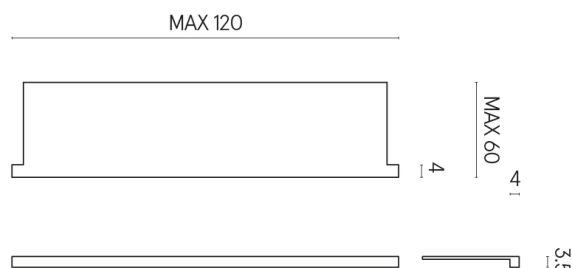

SCHEDA DI CONFIGURAZIONE

Cod. art.: 620890000002

Horizon

Window Sill With Horns

120

Rivestimento del
prodotto
Metropolis Arcadia
Brown Matt

I colori e le altre caratteristiche estetiche delle piastrelle presenti nelle illustrazioni presenti sul sito sono puramente indicativi. Guarda sempre i campioni di persona prima dell'acquisto.