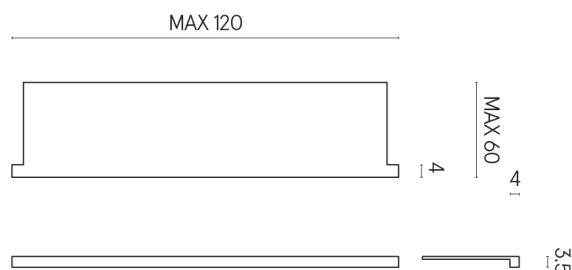

SCHEDA DI CONFIGURAZIONE

Cod. art.: 620890000002

Horizon

Window Sill With Horns

120

Rivestimento del
prodotto
Metropolis Imperial
Black Matt

I colori e le altre caratteristiche estetiche delle piastrelle presenti nelle illustrazioni presenti sul sito sono puramente indicativi. Guarda sempre i campioni di persona prima dell'acquisto.