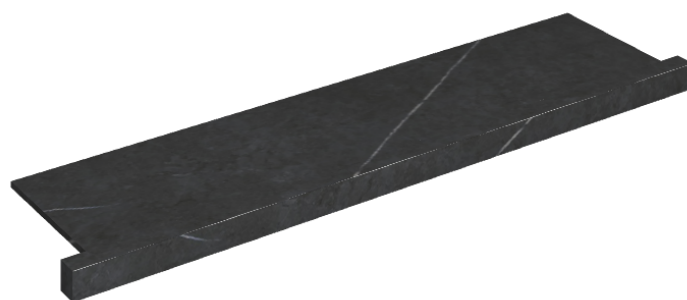

SCHEDA DI CONFIGURAZIONE

Cod. art.: 620890000002

Horizon

Window Sill With Horns

120

Rivestimento del
prodotto
Metropolis Imperial
Black Matt

I colori e le altre caratteristiche estetiche delle piastrelle presenti nelle illustrazioni presenti sul sito sono puramente indicativi. Guarda sempre i campioni di persona prima dell'acquisto.