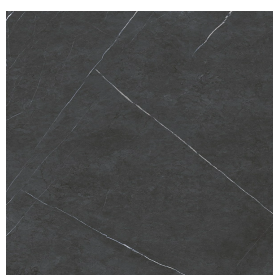

SCHEDA DI CONFIGURAZIONE

Cod. art.: 620890000002

Horizon

Window Sill With Horns

120

Rivestimento del
prodotto
Metropolis Imperial
Black Matt

I colori e le altre caratteristiche estetiche delle piastrelle presenti nelle illustrazioni presenti sul sito sono puramente indicativi. Guarda sempre i campioni di persona prima dell'acquisto.