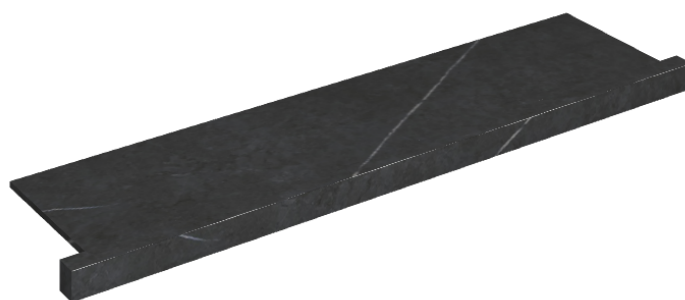

SCHEDA DI CONFIGURAZIONE

Cod. art.: 620890000002

Horizon

Window Sill With Horns

120

Rivestimento del
prodotto

Metropolis Imperial
Black Matt

I colori e le altre caratteristiche estetiche delle piastrelle presenti nelle illustrazioni presenti sul sito sono puramente indicativi. Guarda sempre i campioni di persona prima dell'acquisto.