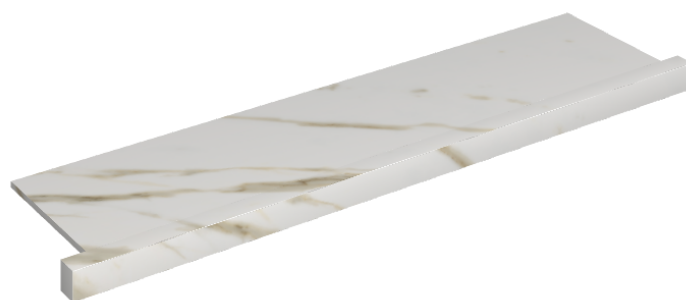

SCHEMA DI CONFIGURAZIONE

Cod. art.: 620890000002

Horizon

Window Sill With Horns

120

Rivestimento del
prodottoStellaris Calacatta
Gold Matt

I colori e le altre caratteristiche estetiche delle piastrelle presenti nelle illustrazioni presenti sul sito sono puramente indicativi. Guarda sempre i campioni di persona prima dell'acquisto.