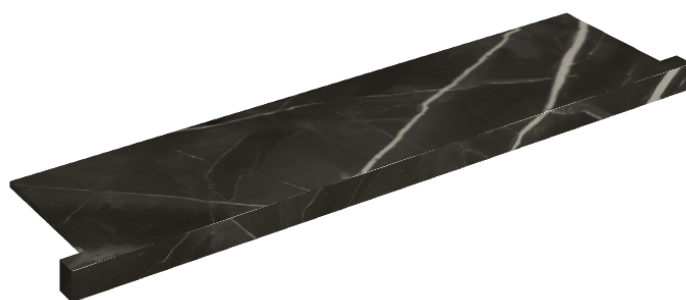

SCHEDA DI CONFIGURAZIONE

Cod. art.: 620890000002

Horizon

Window Sill With Horns

120

Rivestimento del
prodotto

Stellaris Precious
Black Matt

I colori e le altre caratteristiche estetiche delle piastrelle presenti nelle illustrazioni presenti sul sito sono puramente indicativi. Guarda sempre i campioni di persona prima dell'acquisto.