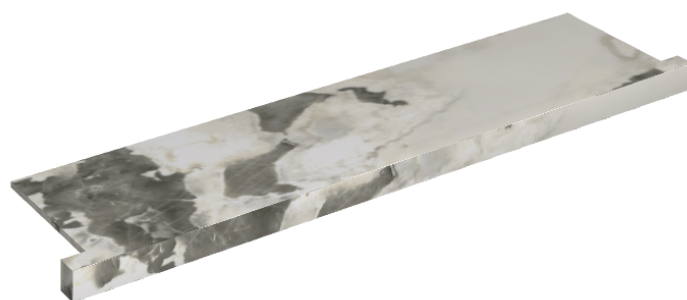

SCHEDA DI CONFIGURAZIONE

Cod. art.: 620890000002

Horizon

Window Sill With Horns

120

Rivestimento del prodotto

Stellaris Dover Light Matt

I colori e le altre caratteristiche estetiche delle piastrelle presenti nelle illustrazioni presenti sul sito sono puramente indicativi. Guarda sempre i campioni di persona prima dell'acquisto.