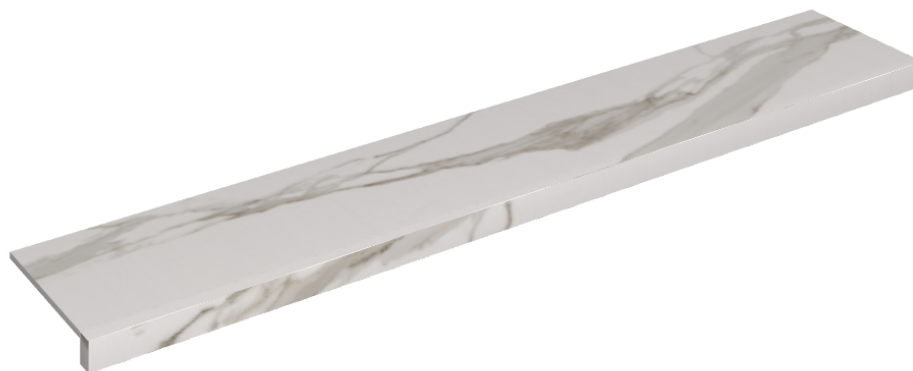

## Window Sill 160

Rivestimento del  
prodotto

Charme Evo  
Calacatta Matt

I colori e le altre caratteristiche estetiche delle piastrelle presenti nelle illustrazioni presenti sul sito sono puramente indicativi. Guarda sempre i campioni di persona prima dell'acquisto.