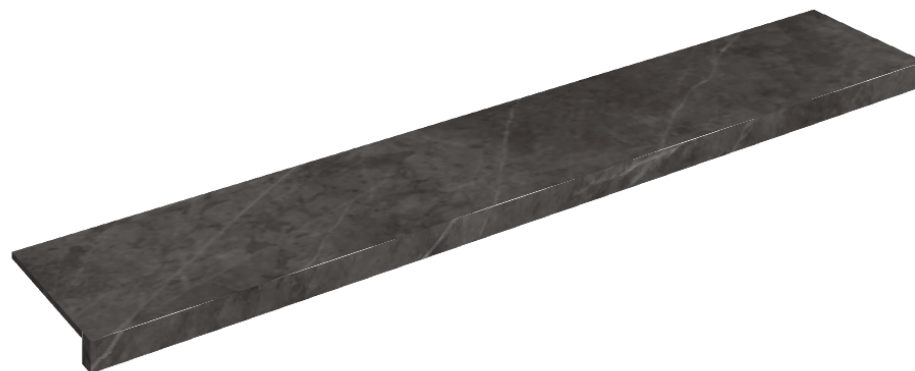

## Window Sill 160

**Rivestimento del  
prodotto**Charme Evo Antracite  
Matt

I colori e le altre caratteristiche estetiche delle piastrelle presenti nelle illustrazioni presenti sul sito sono puramente indicativi. Guarda sempre i campioni di persona prima dell'acquisto.