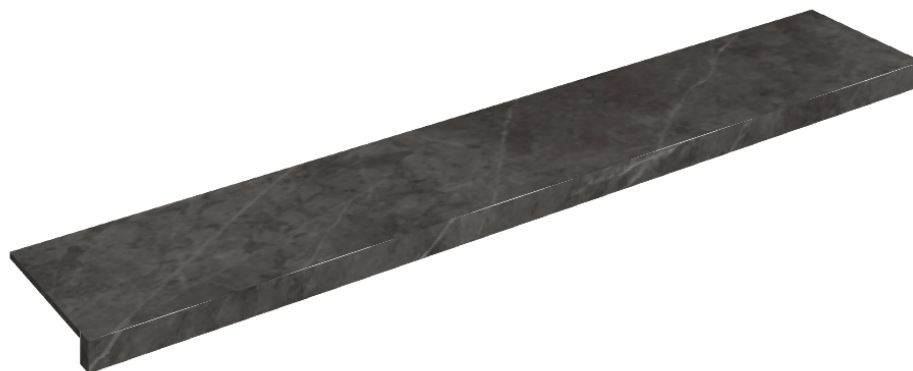

## Window Sill 160

**Rivestimento del  
prodotto**Charme Evo Antracite  
Matt

I colori e le altre caratteristiche estetiche delle piastrelle presenti nelle illustrazioni presenti sul sito sono puramente indicativi. Guarda sempre i campioni di persona prima dell'acquisto.