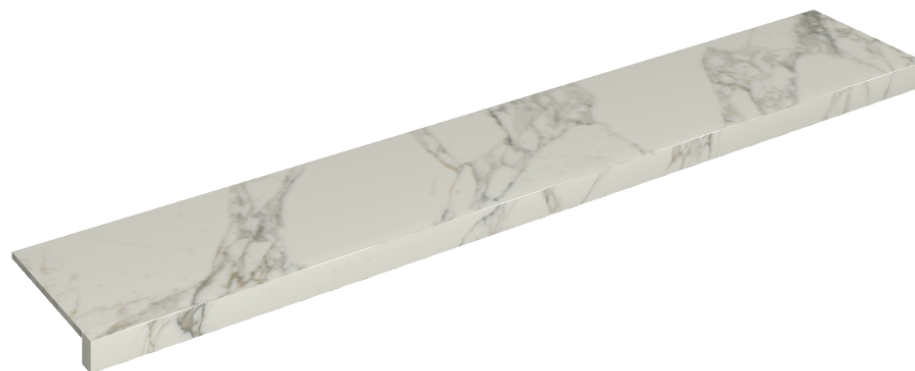

SCHEDA DI CONFIGURAZIONE

Cod. art.: 620890000003

Horizon

Window Sill 160

Rivestimento del prodottoCharme Deluxe
Arabescato White
Matt

I colori e le altre caratteristiche estetiche delle piastrelle presenti nelle illustrazioni presenti sul sito sono puramente indicativi. Guarda sempre i campioni di persona prima dell'acquisto.