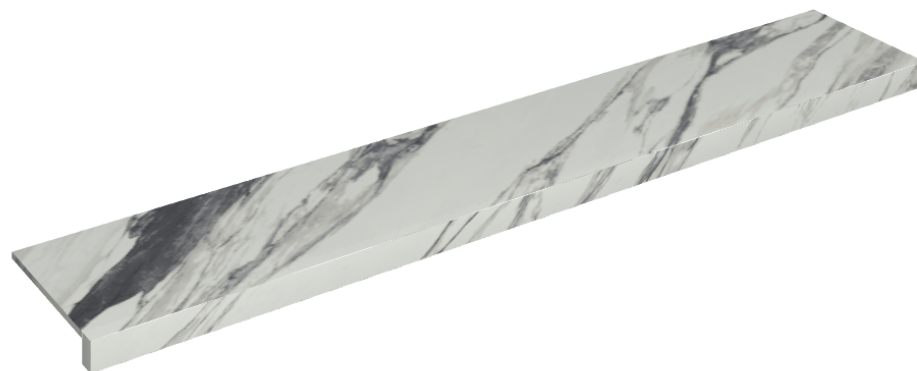

## Window Sill 160

**Rivestimento del prodotto**Charme Deluxe  
Statuario Fantastico  
Matt

I colori e le altre caratteristiche estetiche delle piastrelle presenti nelle illustrazioni presenti sul sito sono puramente indicativi. Guarda sempre i campioni di persona prima dell'acquisto.