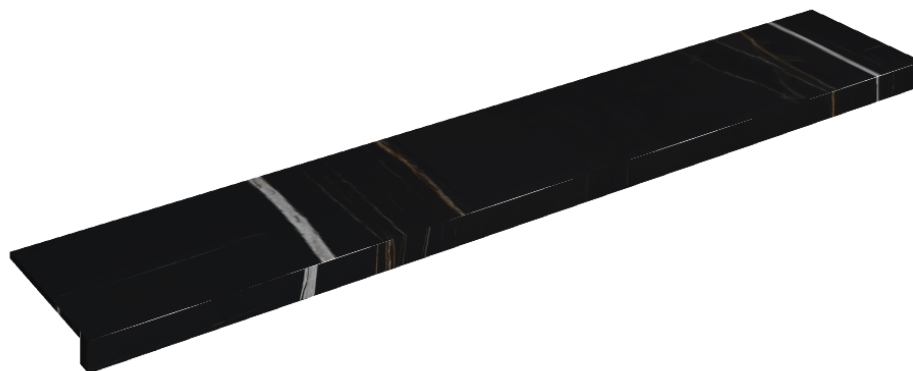

## SCHEMA DI CONFIGURAZIONE

Cod. art.: 620890000003

## Window Sill 160

**Rivestimento del prodotto**Charme Deluxe  
Sahara Noir Matt

I colori e le altre caratteristiche estetiche delle piastrelle presenti nelle illustrazioni presenti sul sito sono puramente indicativi. Guarda sempre i campioni di persona prima dell'acquisto.