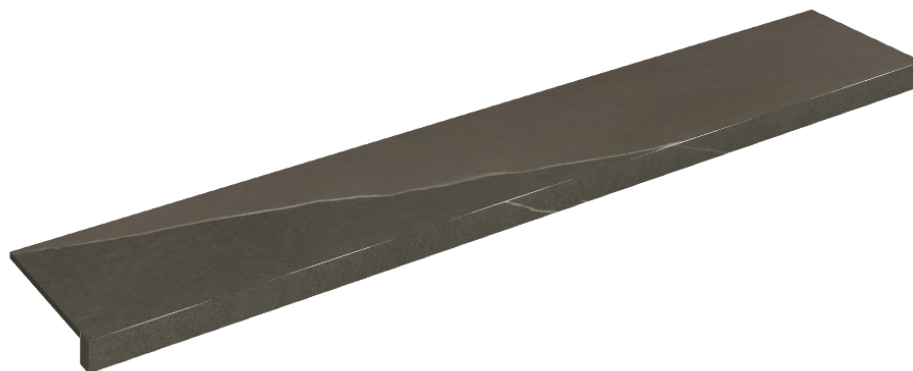

SCHEMA DI CONFIGURAZIONE

Cod. art.: 620890000003

Horizon

Window Sill 160

Rivestimento del prodottoMetropolis Arcadia
Brown Matt

I colori e le altre caratteristiche estetiche delle piastrelle presenti nelle illustrazioni presenti sul sito sono puramente indicativi. Guarda sempre i campioni di persona prima dell'acquisto.