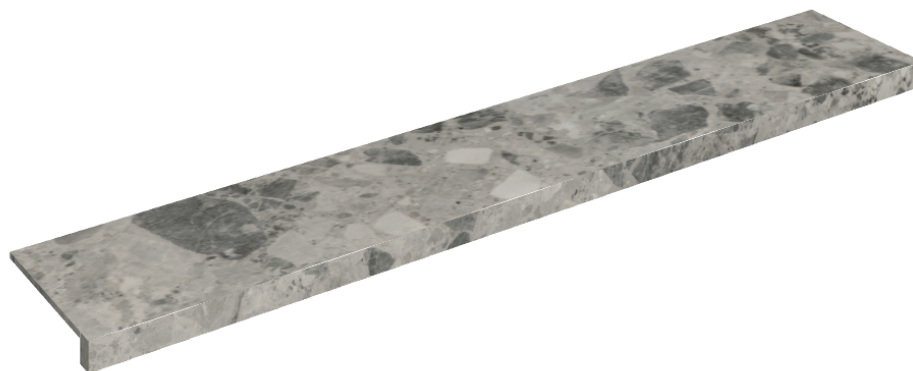

## Window Sill 160

**Rivestimento del  
prodotto**Continuum Stone  
Grey Matt

I colori e le altre caratteristiche estetiche delle piastrelle presenti nelle illustrazioni presenti sul sito sono puramente indicativi. Guarda sempre i campioni di persona prima dell'acquisto.