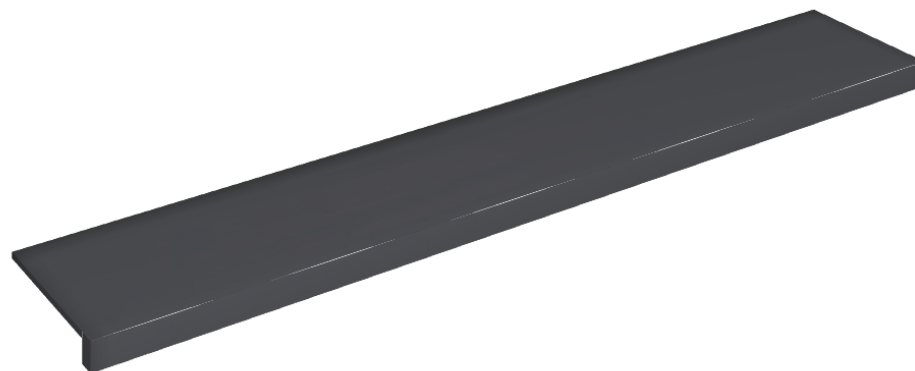

## Window Sill 160

**Rivestimento del prodotto**

Eternum Glass Avio Lux

I colori e le altre caratteristiche estetiche delle piastrelle presenti nelle illustrazioni presenti sul sito sono puramente indicativi. Guarda sempre i campioni di persona prima dell'acquisto.