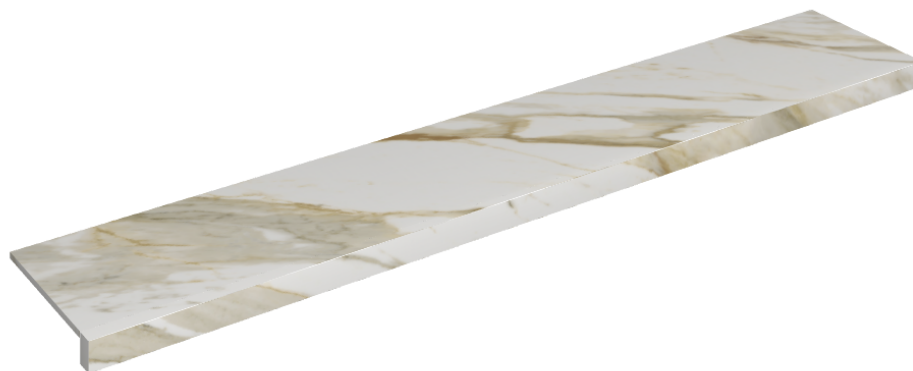

## Window Sill 160

**Rivestimento del prodotto**

Stellaris Calacatta Gold Matt

I colori e le altre caratteristiche estetiche delle piastrelle presenti nelle illustrazioni presenti sul sito sono puramente indicativi. Guarda sempre i campioni di persona prima dell'acquisto.