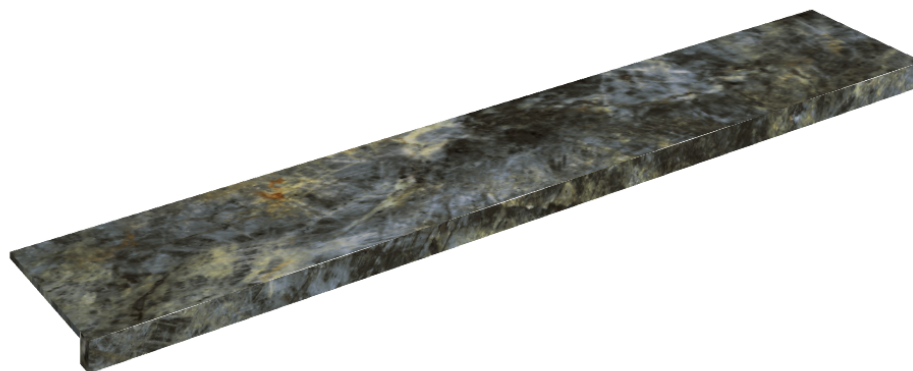

SCHEMA DI CONFIGURAZIONE

Cod. art.: 620890000003

Horizon

Window Sill 160

**Rivestimento del
prodotto**Stellaris Madagascar
Dark Matt

I colori e le altre caratteristiche estetiche delle piastrelle presenti nelle illustrazioni presenti sul sito sono puramente indicativi. Guarda sempre i campioni di persona prima dell'acquisto.