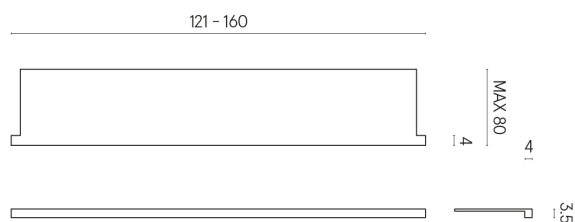

SCHEDA DI CONFIGURAZIONE

Cod. art.: 620890000004

Horizon

Window Sill With Horns

160

Rivestimento del
prodotto

Charme Evo Statuario
Matt

I colori e le altre caratteristiche estetiche delle piastrelle presenti nelle illustrazioni presenti sul sito sono puramente indicativi. Guarda sempre i campioni di persona prima dell'acquisto.