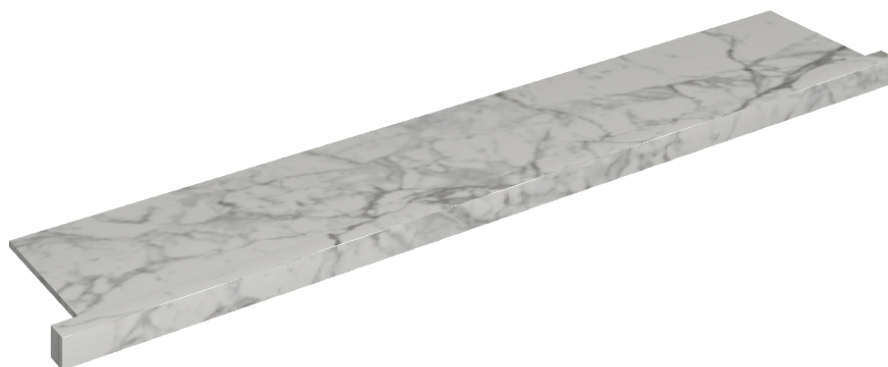

SCHEDA DI CONFIGURAZIONE

Cod. art.: 620890000004

Horizon

Window Sill With Horns

160

Rivestimento del
prodotto

Charme Evo Statuario
Matt

I colori e le altre caratteristiche estetiche delle piastrelle presenti nelle illustrazioni presenti sul sito sono puramente indicativi. Guarda sempre i campioni di persona prima dell'acquisto.