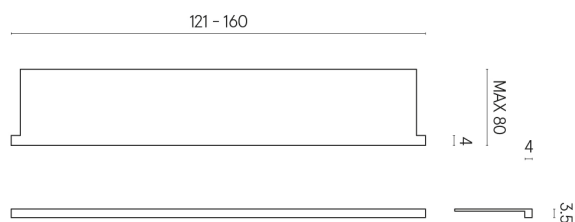

SCHEDA DI CONFIGURAZIONE

Cod. art.: 620890000004

Horizon

Window Sill With Horns

160

Rivestimento del
prodottoCharme Evo
Calacatta Matt

I colori e le altre caratteristiche estetiche delle piastrelle presenti nelle illustrazioni presenti sul sito sono puramente indicativi. Guarda sempre i campioni di persona prima dell'acquisto.