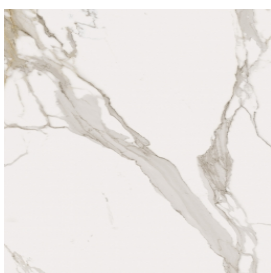

SCHEDA DI CONFIGURAZIONE

Cod. art.: 620890000004

Horizon

Window Sill With Horns

160

Rivestimento del
prodottoCharme Evo
Calacatta Matt

I colori e le altre caratteristiche estetiche delle piastrelle presenti nelle illustrazioni presenti sul sito sono puramente indicativi. Guarda sempre i campioni di persona prima dell'acquisto.