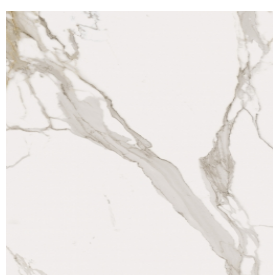

SCHEDA DI CONFIGURAZIONE

Cod. art.: 620890000004

Horizon

Window Sill With Horns

160

Rivestimento del
prodotto

Charme Evo
Calacatta Matt

I colori e le altre caratteristiche estetiche delle piastrelle presenti nelle illustrazioni presenti sul sito sono puramente indicativi. Guarda sempre i campioni di persona prima dell'acquisto.