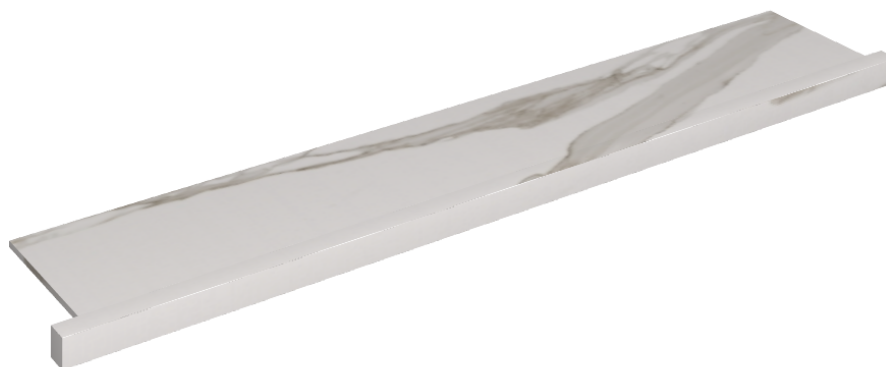

## Window Sill With Horns 160

Rivestimento del  
prodotto

Charme Evo  
Calacatta Matt

I colori e le altre caratteristiche estetiche delle piastrelle presenti nelle illustrazioni presenti sul sito sono puramente indicativi. Guarda sempre i campioni di persona prima dell'acquisto.