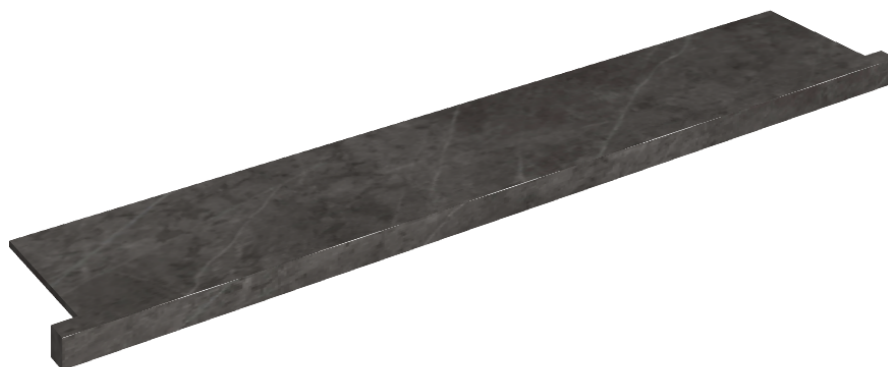

SCHEDA DI CONFIGURAZIONE

Cod. art.: 620890000004

Horizon

Window Sill With Horns

160

Rivestimento del
prodotto

Charme Evo Antracite
Matt

I colori e le altre caratteristiche estetiche delle piastrelle presenti nelle illustrazioni presenti sul sito sono puramente indicativi. Guarda sempre i campioni di persona prima dell'acquisto.