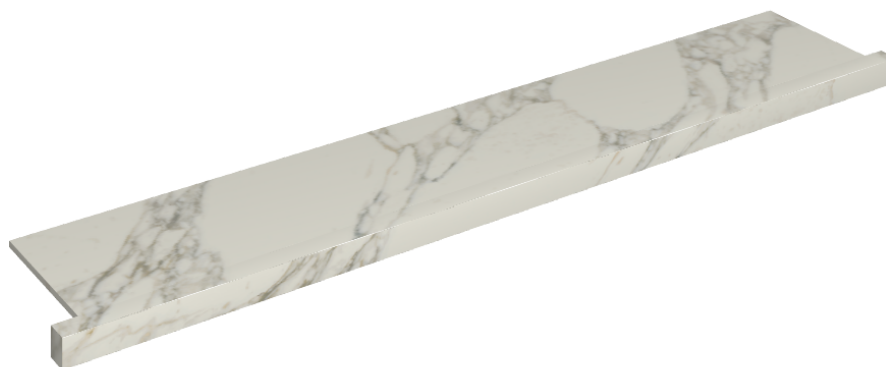

## Window Sill With Horns 160

**Rivestimento del  
prodotto**Charme Deluxe  
Arabescato White  
Matt

I colori e le altre caratteristiche estetiche delle piastrelle presenti nelle illustrazioni presenti sul sito sono puramente indicativi. Guarda sempre i campioni di persona prima dell'acquisto.